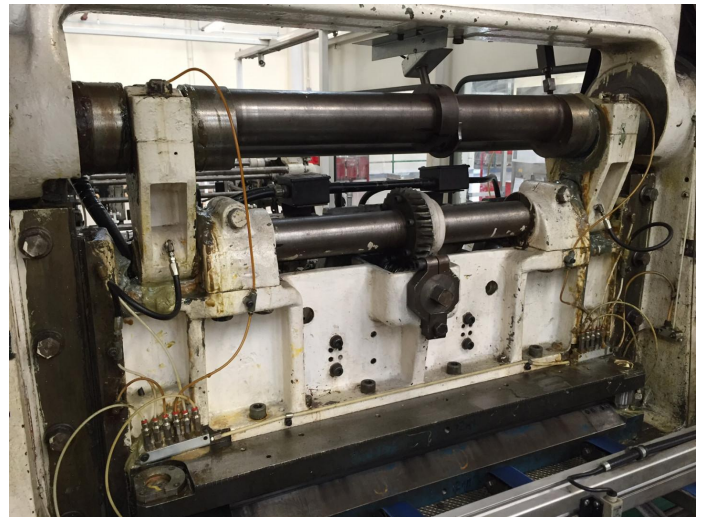

Continental Can 9-D-SS-2 cizalla scroll

Especificaciones técnicas

CazProductNumber	4454
Nombre	Continental Can 9-D-SS-2
Función(es)	cizalla scroll
Ancho max de hoja	980 mm

Videos

No hay vídeos disponibles para este producto.

Fotos

Continental Can 9-D-SS-2 cizalla scroll
CPN 4454 - Página 1 de 1

Cazander stock easily accessible on your mobile!
cazander.com/app

Follow us