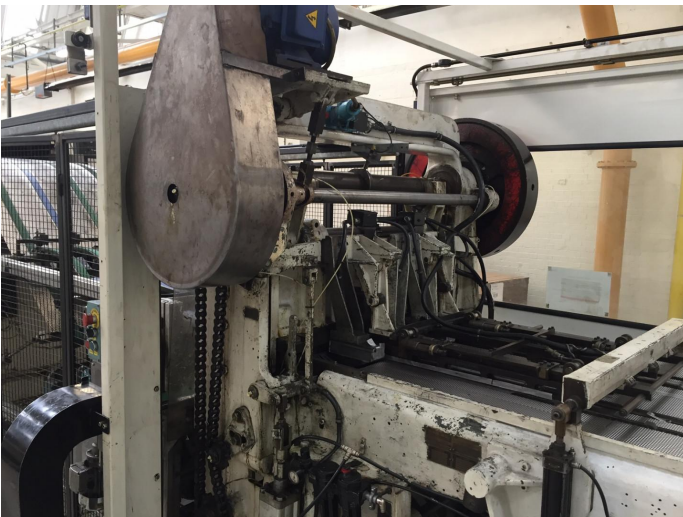

Continental Can 9-D-SS-2 cizalla scroll

Especificaciones técnicas

CazProductNumber	4454
Nombre	Continental Can 9-D-SS-2
Función(es)	cizalla scroll
Ancho max de hoja	980 mm

Videos

No hay vídeos disponibles para este producto.

Fotos

Continental Can 9-D-SS-2 cizalla scroll
CPN 4454 - Página 1 de 1

Cazander stock easily accessible on your mobile!
cazander.com/app

Follow us