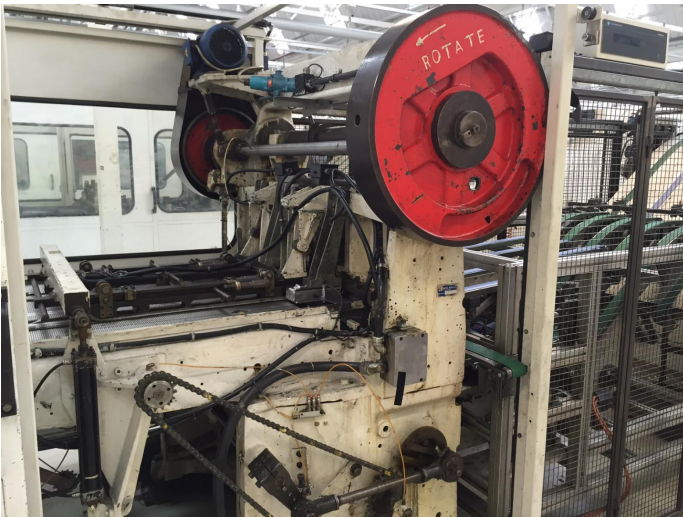

Continental Can 9-D-SS-2 cizalla scroll

Especificaciones técnicas

CazProductNumber	4454
Nombre	Continental Can 9-D-SS-2
Función(es)	cizalla scroll
Ancho max de hoja	980 mm

Videos

No hay vídeos disponibles para este producto.

Fotos

Continental Can 9-D-SS-2 cizalla scroll
CPN 4454 - Página 1 de 1

Cazander stock easily accessible on your mobile!
cazander.com/app

Follow us