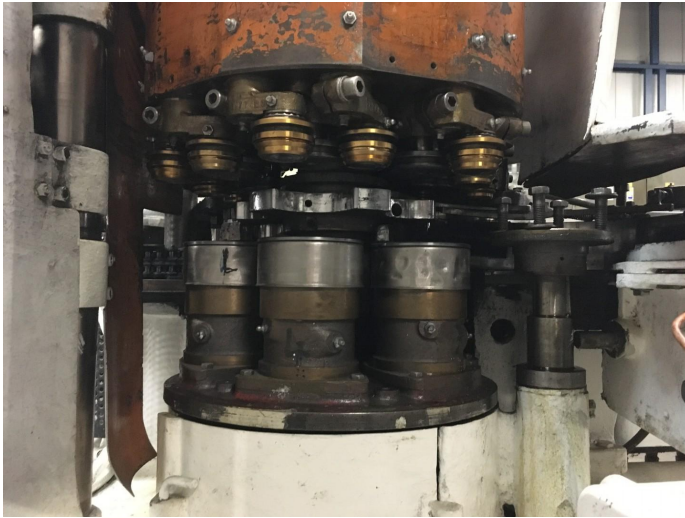

Continental Can 450-HCM-4 cerradora
CPN 4764 - Página 2 de 3

Cazander stock easily accessible on your mobile!
cazander.com/app

Follow us