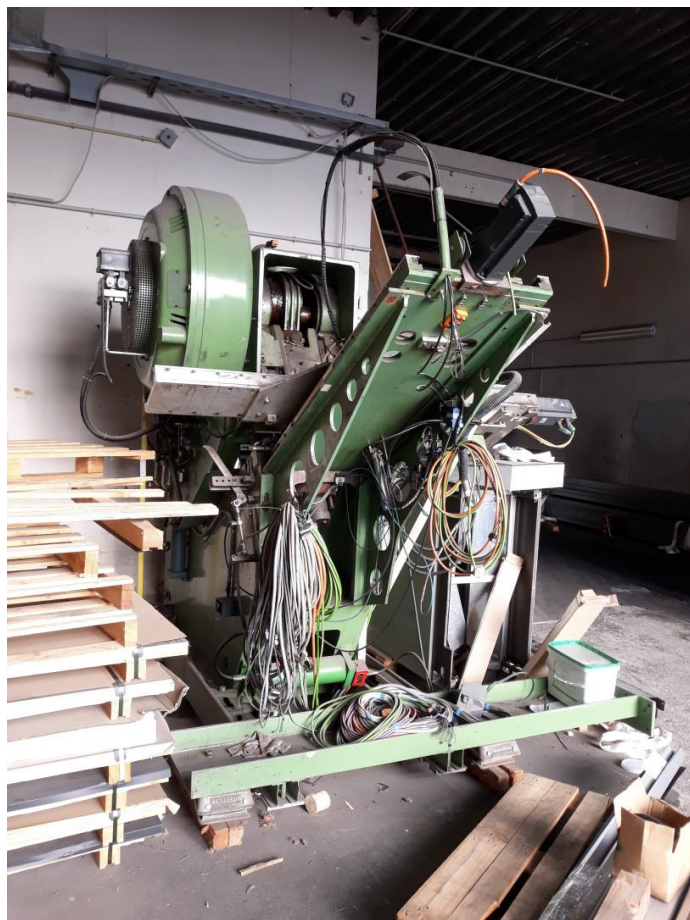

Muller ZZ P 50 prensa de hoja entera
CPN 5801 - Página 2 de 3

Cazander stock easily accessible on your mobile!
cazander.com/app

Follow us