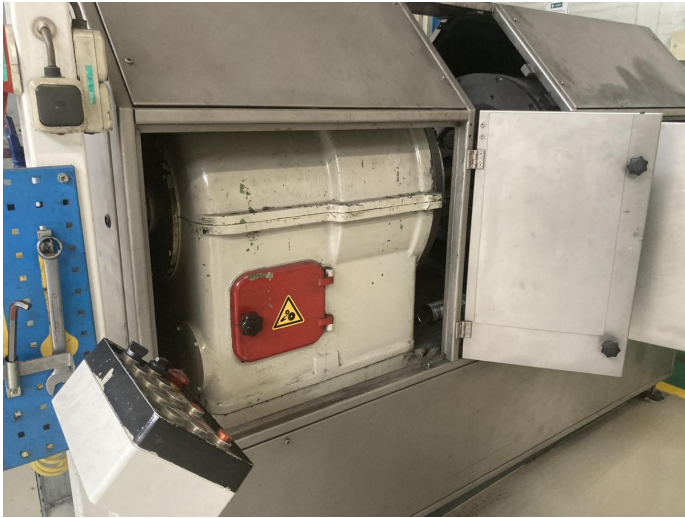

## Lanico BEA 325 acuelladora - pestañadora de rulinas

Máquina combinada usada de calidad con doble estaciones de pestañado y de doble cuelleado para la producción de latas de aerosol de Ø 65 mm x 300 mm.

### Especificaciones técnicas

<b>CazProductNumber</b>	5951
<b>Nombre</b>	Lanico BEA 325
<b>Función(es)</b>	acuelladora - pestañadora de rulinas
<b>Herramientas</b>	65 -> 62 mm
<b>Año de construcción</b>	1985
<b>Altura mínima del envase</b>	65 mm
<b>Altura máxima del envase</b>	400 mm
<b>Diámetro mínimo del envase en su base</b>	45 mm
<b>Diámetro máximo del envase en su base</b>	99 mm
<b>Forma del envase</b>	redondo
<b>Velocidad hasta</b>	400 envases por minuto (EPM)

### Fotos

Lanico BEA 325 acuelladora - pestañadora de rulinas  
 CPN 5951 - Página 1 de 2

Cazander stock easily accessible on your mobile!  
[cazander.com/app](http://cazander.com/app)

Follow us

**Lanico BEA 325 acuelladora - pestañadora de rulinas**  
CPN 5951 - Página 2 de 2