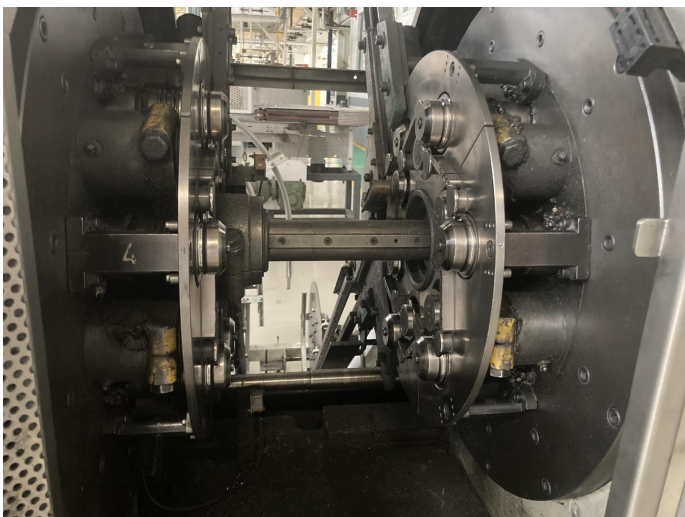

## Lanico BEA 325 acuelladora - pestañadora de rulinas

Máquina combinada usada de calidad con doble estaciones de pestañado y de doble cuelleado para la producción de latas de aerosol de Ø 65 mm x 300 mm.

### Especificaciones técnicas

<b>CazProductNumber</b>	5951
<b>Nombre</b>	Lanico BEA 325
<b>Función(es)</b>	acuelladora - pestañadora de rulinas
<b>Herramientas</b>	65 -> 62 mm
<b>Año de construcción</b>	1985
<b>Altura mínima del envase</b>	65 mm
<b>Altura máxima del envase</b>	400 mm
<b>Diámetro mínimo del envase en su base</b>	45 mm
<b>Diámetro máximo del envase en su base</b>	99 mm
<b>Forma del envase</b>	redondo
<b>Velocidad hasta</b>	400 envases por minuto (EPM)

### Fotos

Lanico BEA 325 acuelladora - pestañadora de rulinas  
 CPN 5951 - Página 1 de 2

Cazander stock easily accessible on your mobile!  
[cazander.com/app](http://cazander.com/app)

Follow us

**Lanico BEA 325 acuelladora - pestañadora de rulinas**  
CPN 5951 - Página 2 de 2